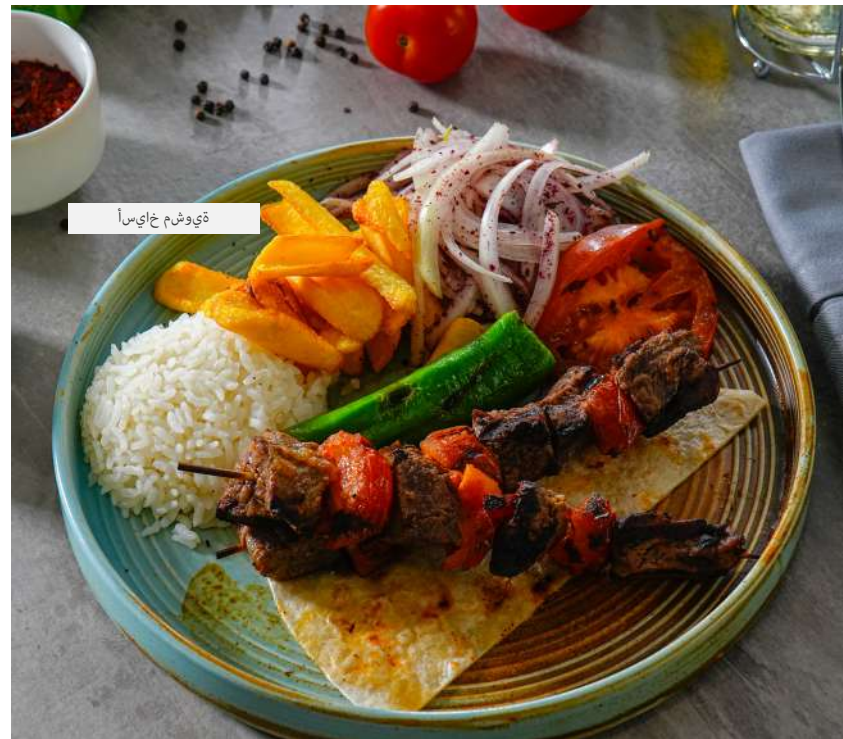

ةيوشم خايسأ